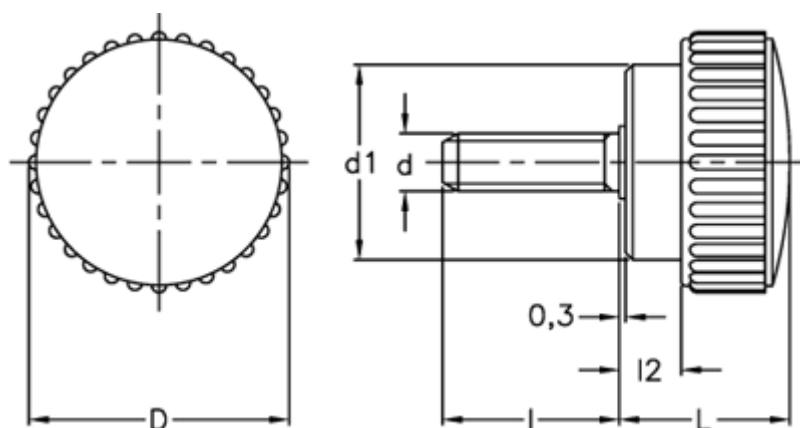

Varenummer: 2302002422
Beskrivelse: E+G Fingerskrue
B.193/25 p-M6x25

Mål

D = 26
d1 = 19
d 6g = M6
l = 25
L = 18
l2 = 6